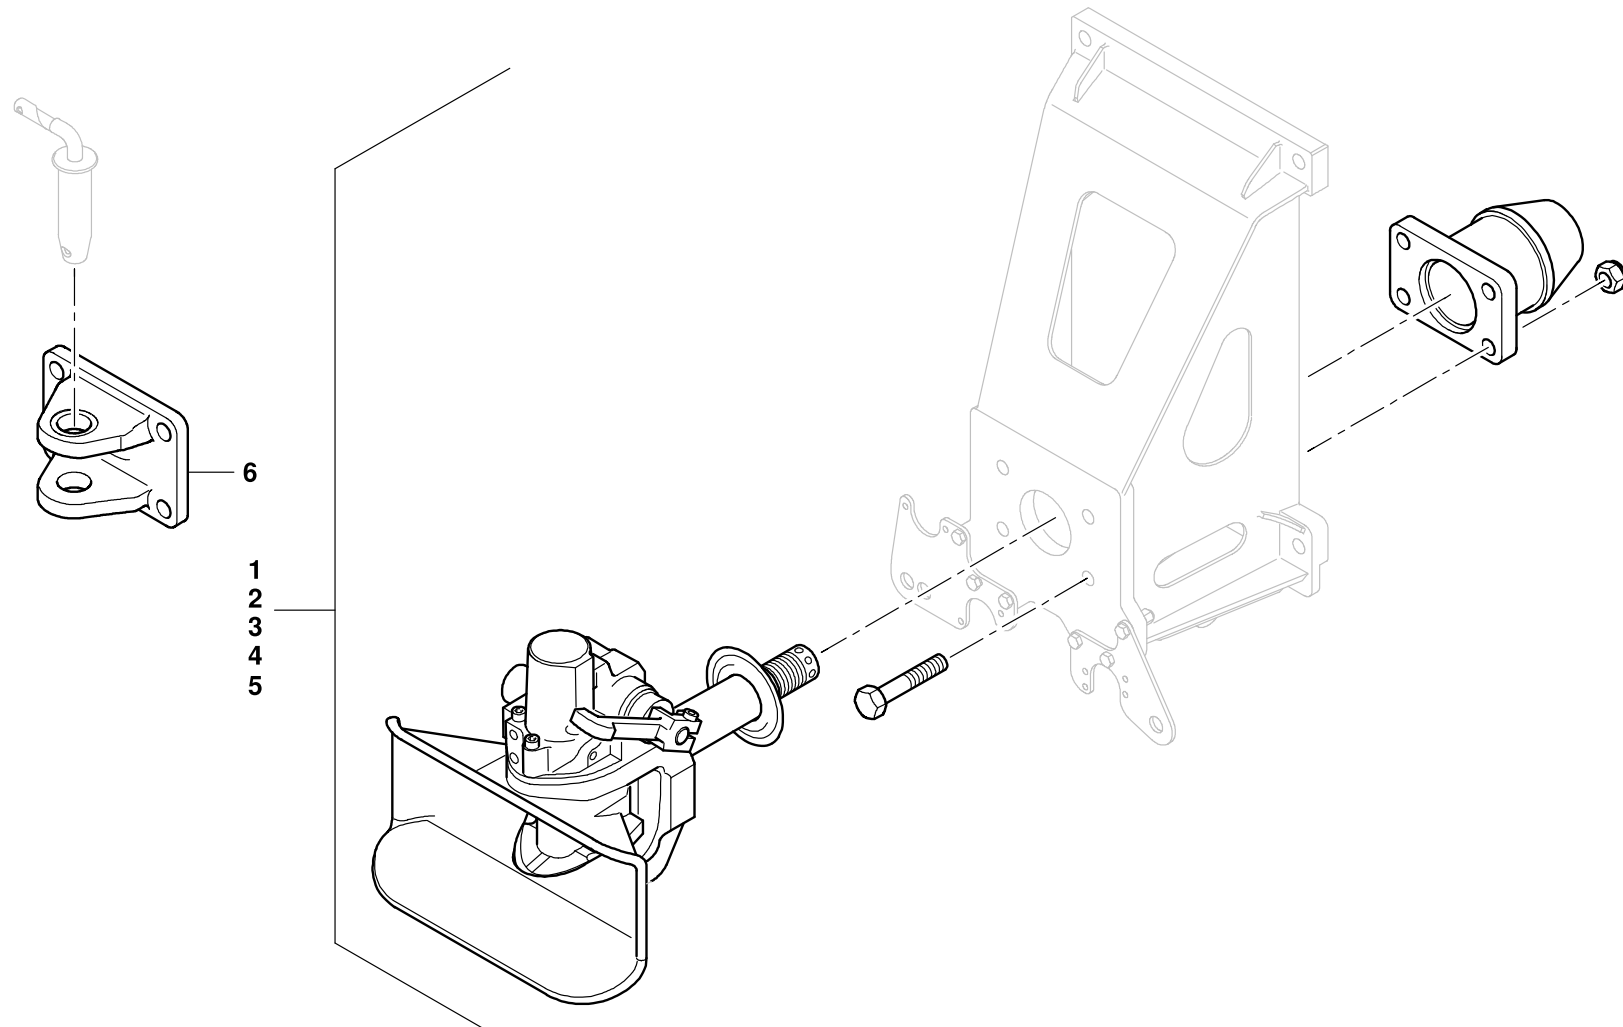

**GROVE**VARIANTEN ANHAENGERKUPPLUNG  
VARIANTS TRAILER COUPLINGBILDТАFЕL  
PICTORIAL DISPLAY**GMK 3050**  
**BE 758**  
**G 000**

10.08

**3155793-ETL #**

1/1

3155793-0-BL01-1008-5110